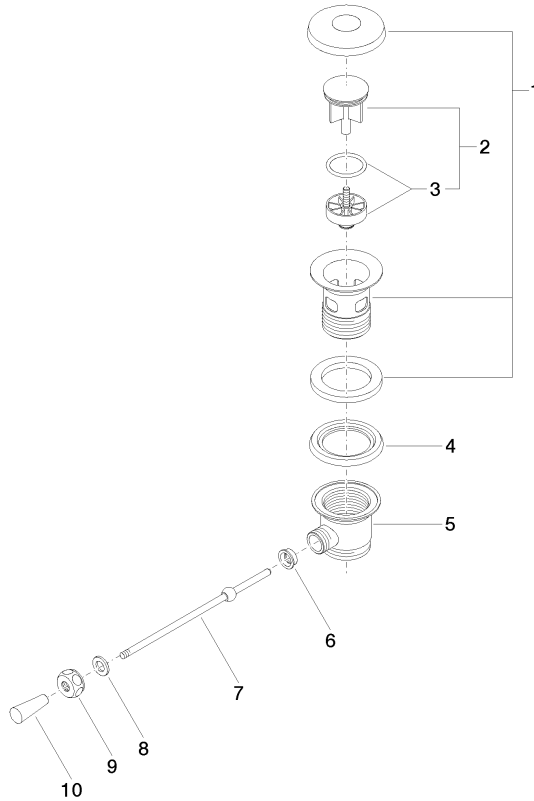

10 300 970

- longueur levier à genou : 185 mm

Convient uniquement à un lavabo avec trop-plein.

S'adapte aux gammes suivantes : IMO,  
LULU, MADISON, MEM, TARA, CL.1, LISSÉ,  
VAIA, META, CYO

	Platine	10 300 970-08
	Chrome	10 300 970-00
	Platine brossé	10 300 970-06
	Laiton (Or 23cts)	10 300 970-09
	Dark Chrome	10 300 970-19
	Or clair	10 300 970-26
	Or clair brossé	10 300 970-27
	Laiton brossé (Or 23cts)	10 300 970-28
	Noir mat	10 300 970-33
	Bronze brossé	10 300 970-42
	Champagne brossé (Or 22cts)	10 300 970-46
	Champagne (Or 22cts)	10 300 970-47
	Chrome brossé	10 300 970-93
	Dark Platinum brossé	10 300 970-99

10 300 970

10 300 970

Les pièces pour les  
autres finitions  
peuvent être  
trouvées ici : Chrome

### Liste des pièces de rechange

N°	Article Numéro	Désignation	Fréquence de montage	Délai de livraison
1	90 11 01 026 00-08	tasse	1	40
2	04 31 20 016 00-08	bonde de fond	1	40
3	04 28 10 026 00 90	accessoires	1	2
4	09 14 03 025 90	joint	1	2
5	09 11 01 023-08	tasse	1	40
6	09 14 05 040 90	joint	1	2
7	09 31 09 055-08	tige	1	60
8	09 30 11 049 90	rondelle	1	2
9	09 23 30 003-08	écrou	1	60
10	09 20 01 040-08	poignée	1	60